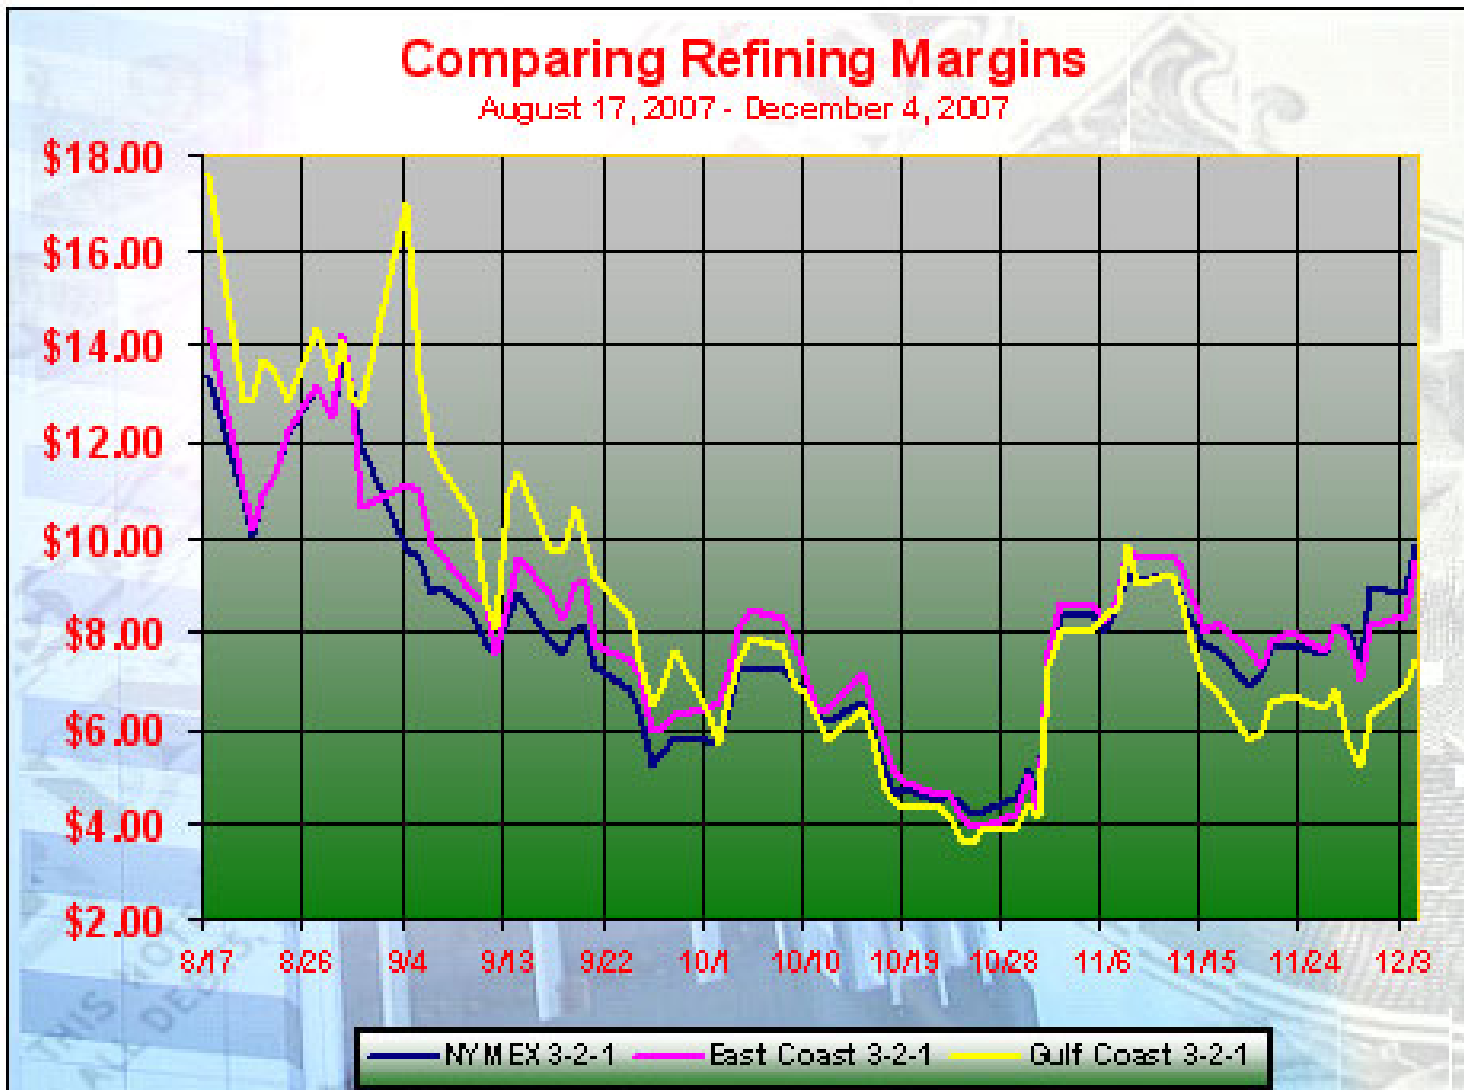

## Reservas Petroleo Crudo

**Golfo Persico 730 bill.**

**Hemisferio Occidental 170 bill.**

**Hemisferio Occidental 582 bill.**

**Importaciones Crudo/Derivados**  
**EEUU YTD Sep07 (mmbd)**

<b>Arabia Saudita</b>	<b>1.354</b>	<b>Canada</b>	<b>2.435</b>
<b>Iraq</b>	<b>.493</b>	<b>Mexico</b>	<b>1.564</b>
<b>Kuwait</b>	<b>.191</b>	<b>Venezuela</b>	<b>1.354</b>
		<b>Brasil</b>	<b>.217</b>
		<b>Ecuador</b>	<b>.205</b>
		<b>Colombia</b>	<b>.147</b>
		<b>Otros</b>	<b>.340</b>
<b>Total</b>	<b>2.038/16%</b>	<b>Total</b>	<b>6.262/48%</b>

**INSTITUTE**  
OF THE **AMERICAS**

*Center for*  
**HEMISPHERIC POLICY**  
UNIVERSITY OF MIAMI

**INSTITUTE**  
OF THE **AMERICAS**

*Center for*  
**HEMISPHERIC POLICY**  
UNIVERSITY OF MIAMI

Regional refining margins  
US dollars per barrel