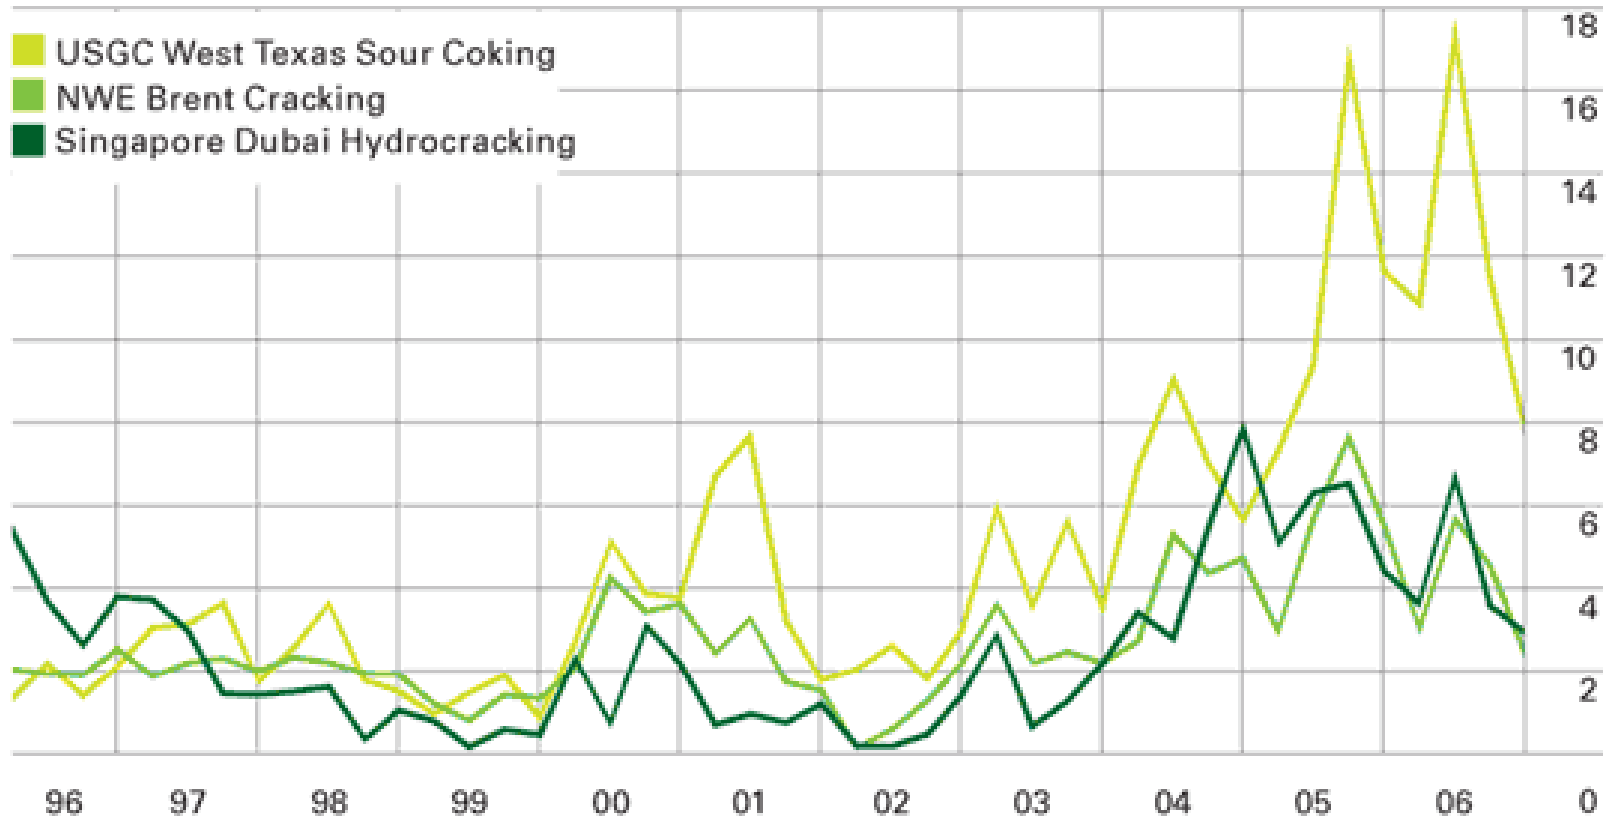

## Reservas Petroleo Crudo

**Golfo Persico 730 bill.**

**Hemisferio Occidental 170 bill.**

**Hemisferio Occidental 582 bill.**

**Importaciones Crudo/Derivados**  
**EEUU YTD Sep07 (mmbd)**

<b>Arabia Saudita</b>	<b>1.354</b>	<b>Canada</b>	<b>2.435</b>
<b>Iraq</b>	<b>.493</b>	<b>Mexico</b>	<b>1.564</b>
<b>Kuwait</b>	<b>.191</b>	<b>Venezuela</b>	<b>1.354</b>
		<b>Brasil</b>	<b>.217</b>
		<b>Ecuador</b>	<b>.205</b>
		<b>Colombia</b>	<b>.147</b>
		<b>Otros</b>	<b>.340</b>
<b>Total</b>	<b>2.038/16%</b>	<b>Total</b>	<b>6.262/48%</b>

**INSTITUTE**  
OF THE **AMERICAS**

*Center for*  
**HEMISPHERIC POLICY**  
UNIVERSITY OF MIAMI

**INSTITUTE**  
OF THE **AMERICAS**

*Center for*  
**HEMISPHERIC POLICY**  
UNIVERSITY OF MIAMI

Regional refining margins  
US dollars per barrel

**Importaciones Derivados**  
**Puerto Rico 3T07 (MB)**

<b><u>Gasolina</u></b>		<b><u>Resid.</u></b>		<b><u>Diesel/Jet</u></b>	
Rusia	667	Argentina	1,026	Islas Virgenes	1,259
Nigeria	573	Brasil	925	Venezuela	723
Aruba	562	Congo	672		
Italia	307	Canada	631		
Curacao	288	I.V.	533		
R. Unido	281	España	335		
Argentina	169	Gabon	292		
Chile	150	Chad	195		